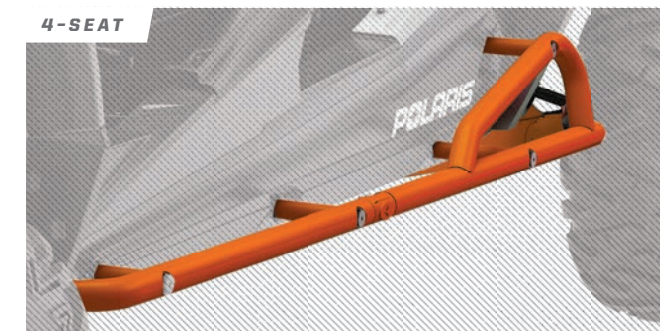

2-SEAT		4-SEAT	
■ BLACK	2879456-458	$319⁹⁹	2882079-458	$599⁹⁹
■ LIME SQUEEZE	2881586-630	$319⁹⁹	2882079-630	$599⁹⁹
■ INDY RED	2881586-293	$319⁹⁹	2882079-293	$599⁹⁹
■ VELOCITY BLUE	2881586-689	$319⁹⁹	2882079-689	$599⁹⁹
■ SPECTRA ORANGE	2881586-446	$319⁹⁹	2882079-446	$599⁹⁹
□ BRIGHT WHITE	2881586-133	$319⁹⁹	2882079-133	$599⁹⁹

2-SEAT
XP 1000/TURBO '14-18, 900 XC '15-17, S 900 '15-18, 900 '15-18, S 1000 '16-18
4-SEAT
XP 4 1000/TURBO '14-18, 4 900 '15-18